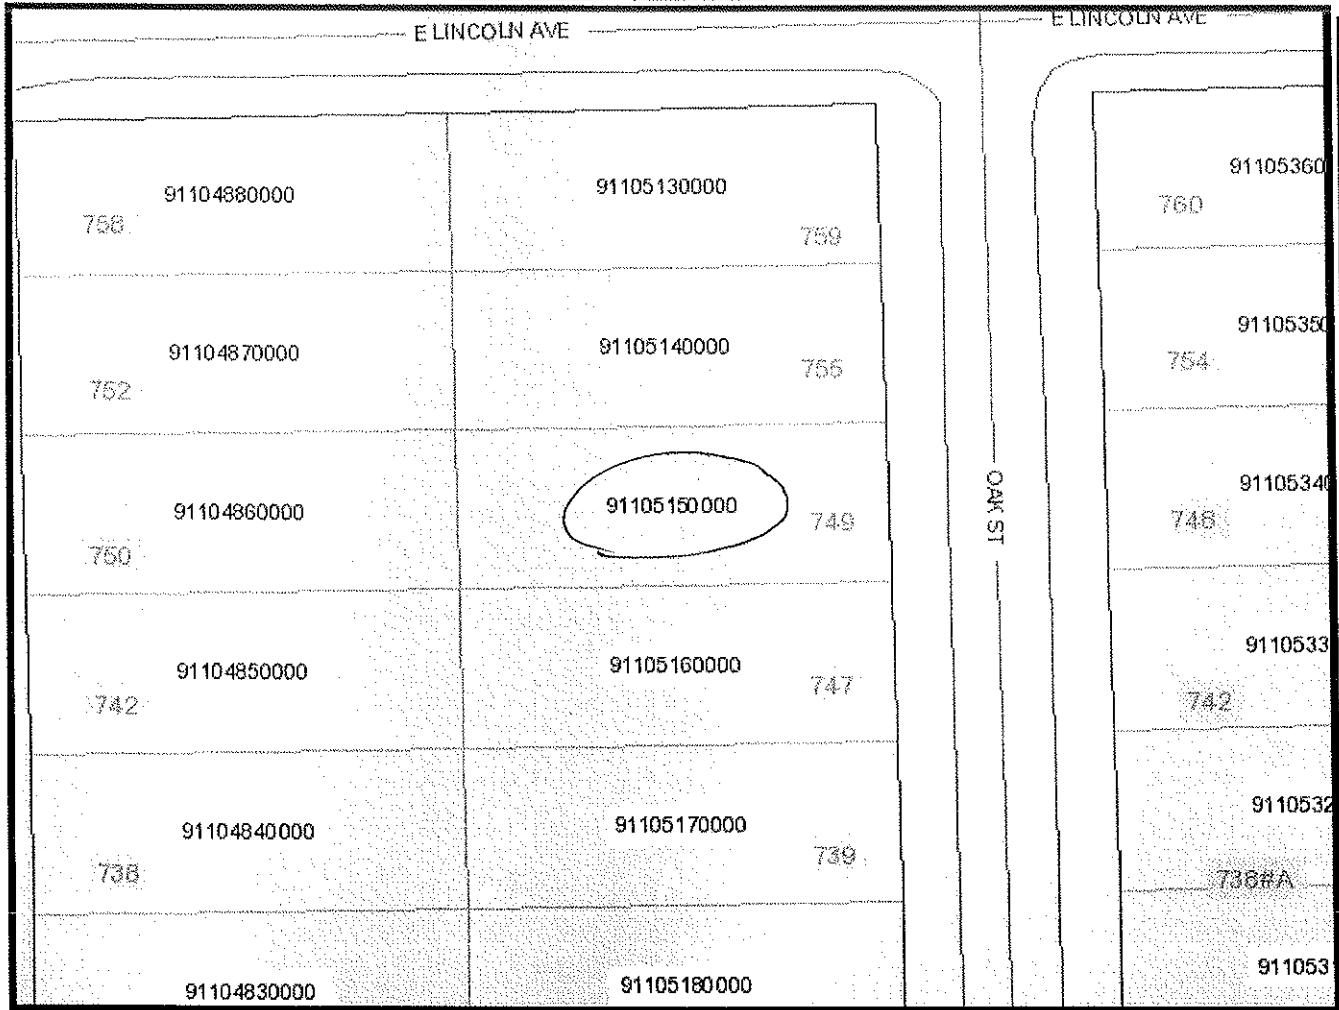

Wings GIS

Info: Click Anywhere In The Map Area To RECENTER The Current Map View!

0 0.003 0.006 mi

*** Powered by Mapserver ***

0 22 44 ft

- [* Profiler Tutorial *](#)
- [* 8-Click Parcel Query Guide *](#)
- [* Print Map - FireFox *](#)
- [* Print Map - IE7&8 *](#)